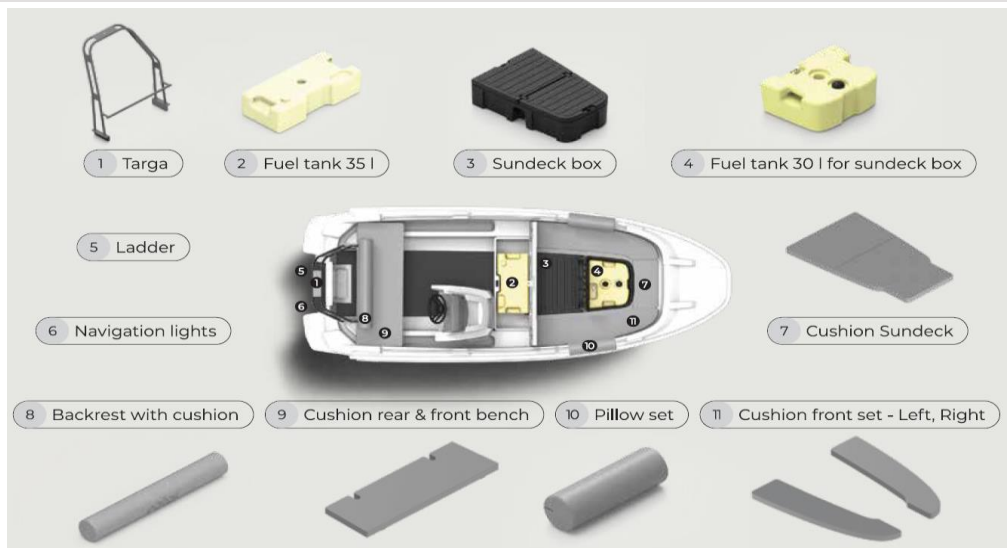

Utstyr, prisliste 2025

NYHET

460

Flere	XR sett til River 460 (inkl ratt, styresnekke og -kabel)
C0121-01	Konsolltrekk (sort) for River 460XR
C0021-01	Ryggstøtte, syrefast bøyle m/sort pute til River 460
C0022-01	Putesett 2 benker 460 sort
C0024-01	Solseng-puter 460 - må brukes sammen med plate eller oppbevaringskasse
C0056-01	Solseng-plate 460, sammenleggbar (underlag for midt-pute)
C0119-01	Oppbevaringskasse "Soldekk" med 2 låsbare rom - River 460
	Bensintank 30 liter for Soldekk-kasse
	Bensintank 35 liter for midtre kasse
C0025-01	Pute til rekke - rund sort 460
P0009-01	Pute til targabøyle River 460
P0010-01	Pute til ryggstøtte River 460
C0015-01	Badestige 460
C0045-01	Targabøyle 460 polert syrefast m/ryggstøtte og pute inkludert
C0046-01	Targabøyle 460 sort alu. m/ryggstøtte og pute inkludert
E0013-01	Flagg med holder til 460. 75cm stang
E0104-01	Bimini til River 460
E0054-01	EVA Front sittegruppe padding - River 460 (kit)
M0001-01	River caps
M0002-01	Beach flag - River Boats (50% subsidiert)

Veiledende pris inkl. mva
15 560
4 390
5 400
5 230
8 870
3 490
9 110
5 370
5 370
3 490
2 290
2 290
2 240
13 360
11 850
1 280
13 370
3 440
170
Ikke for videresalg